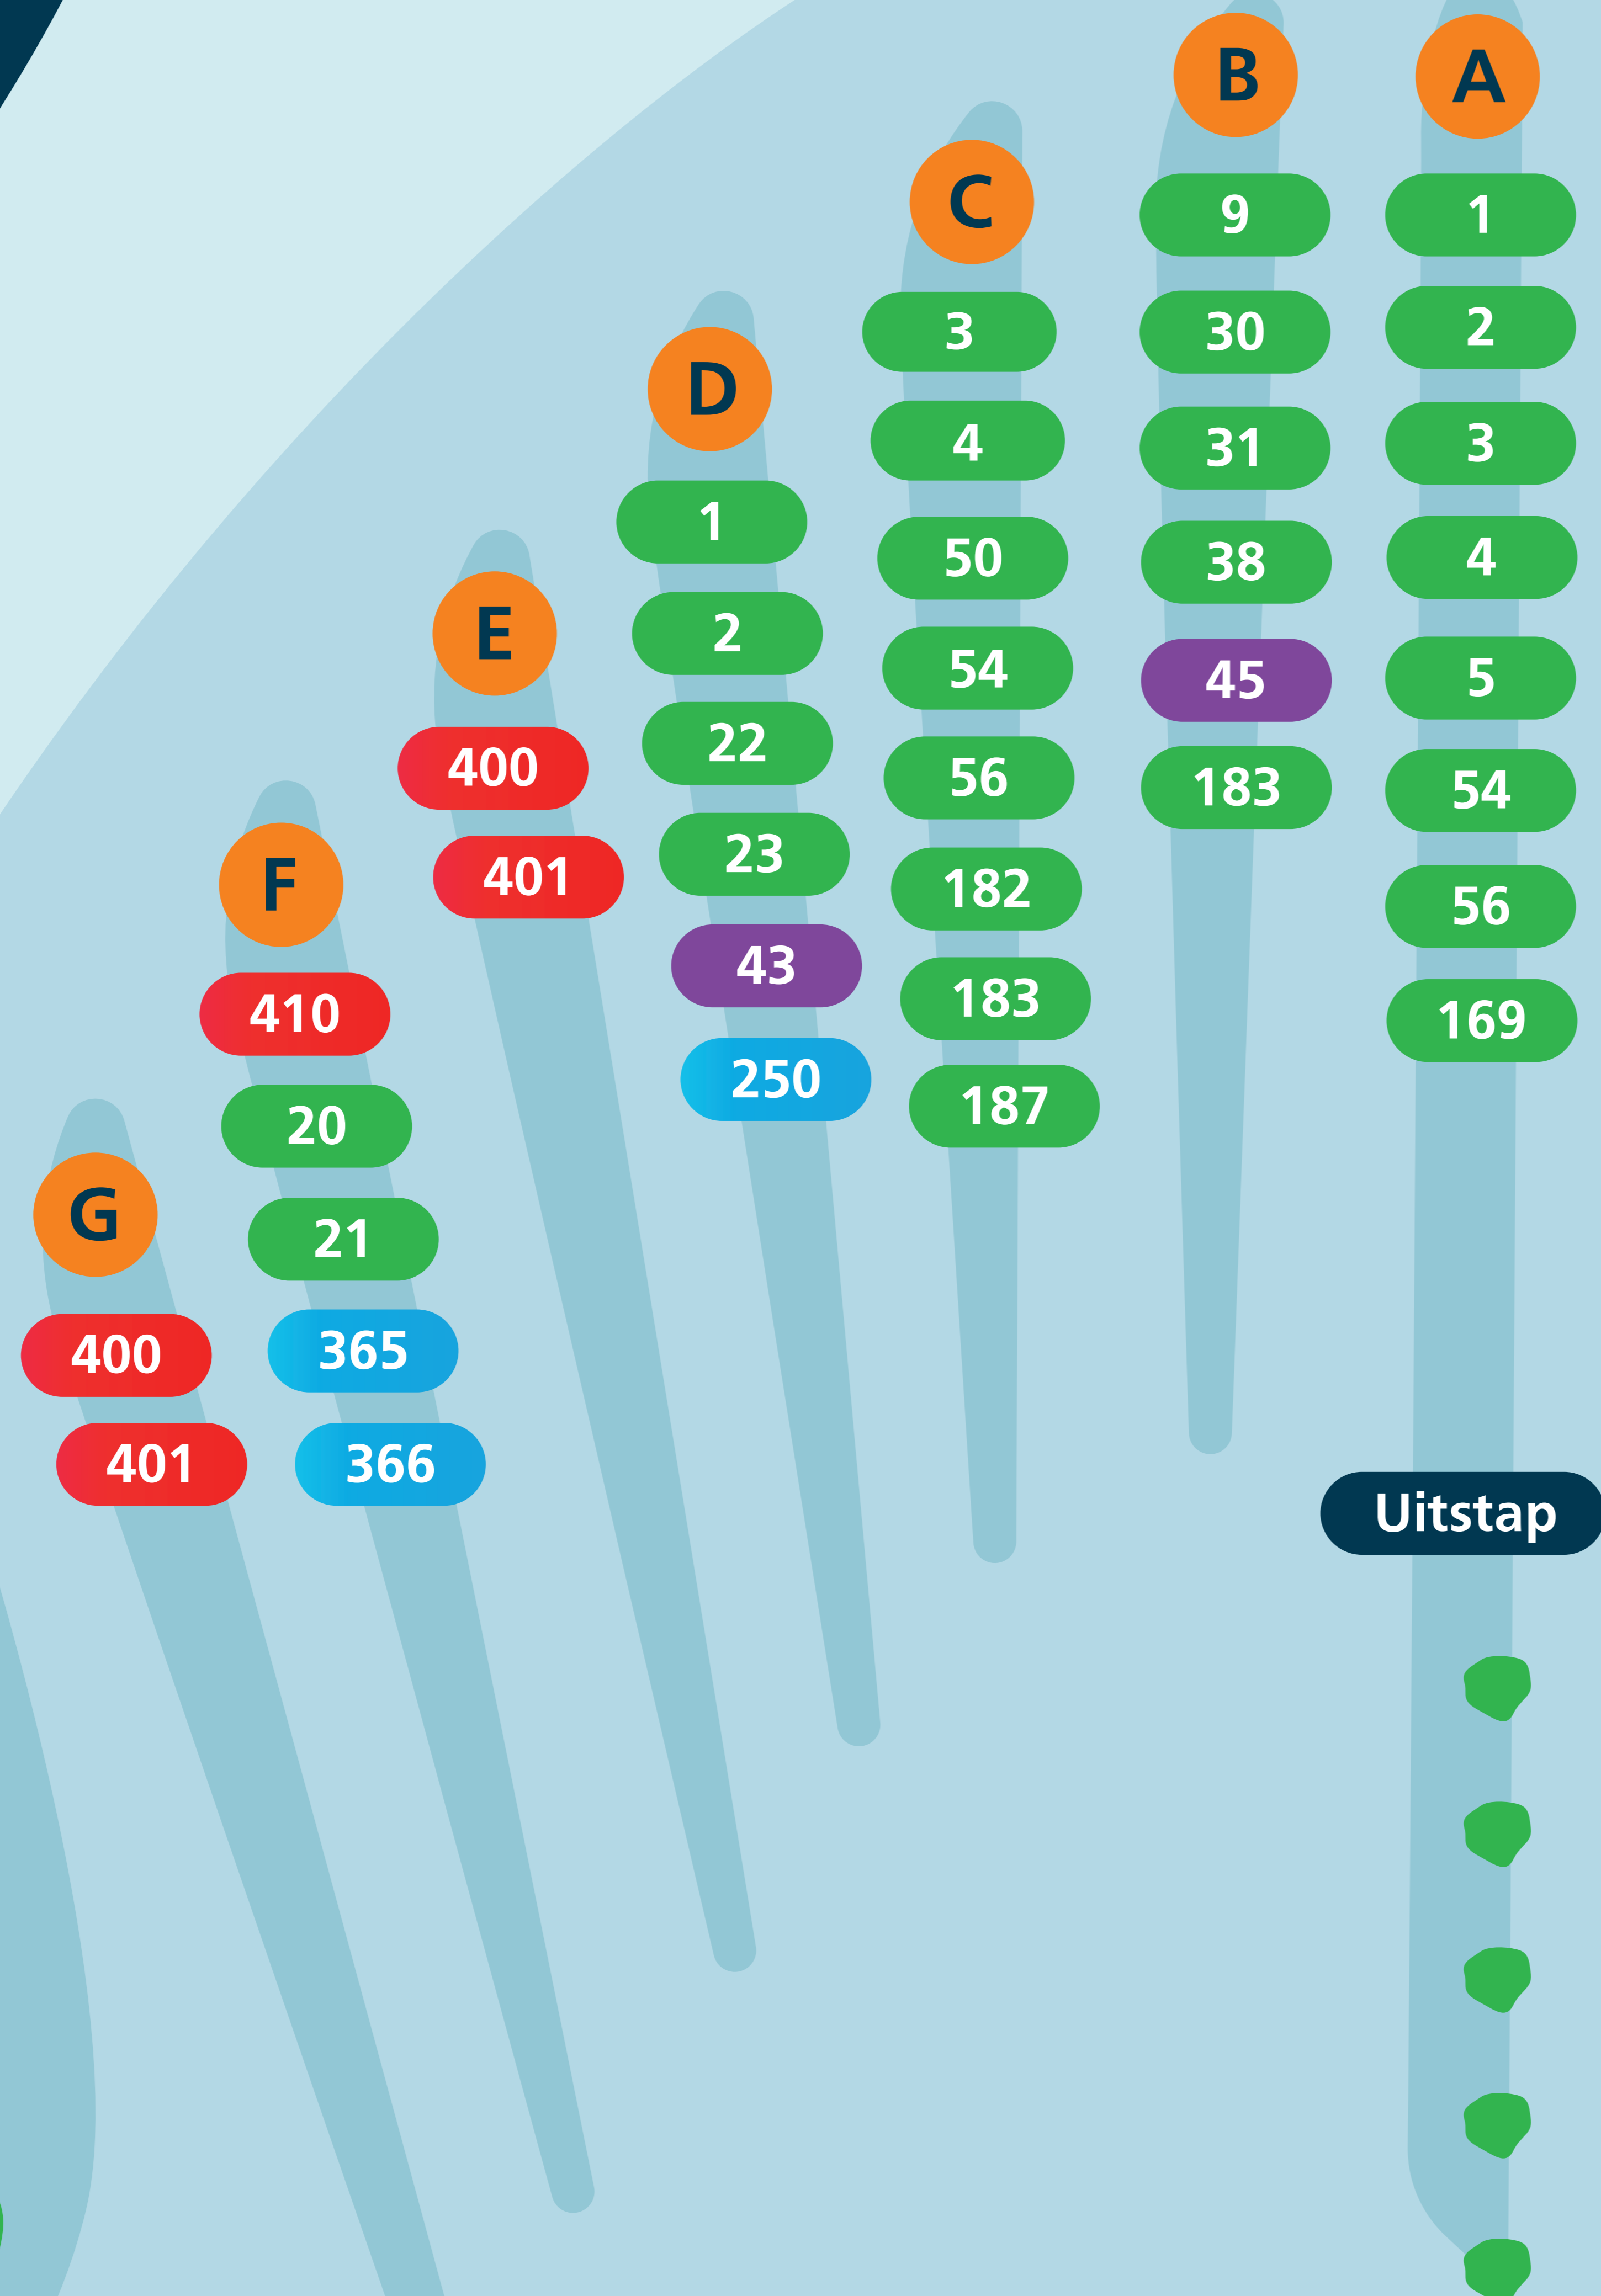

Ingang station
Leiden

Je staat hier

Vertrekhaltes

| Lijn | Richting | Halte | Lijn | Richting | Halte |
|------|------------------------|-------|------|-------------------|-------|
| 1 | Leiderdorp | A | 50 | Lisse | C |
| 1 | Station De Vink | D | 54 | Voorhout | C |
| 2 | Leiderdorp | A | 54 | Station De Vink | A |
| 2 | Station De Vink | D | 56 | Sassenheim | C |
| 3 | Merenwijk | C | 56 | Roelofarendsveen | A |
| 3 | Leiderdorp | A | 169 | Alphen a/d Rijn | A |
| 4 | Merenwijk | C | 182 | Alphen a/d Rijn | C |
| 4 | Station De Vink | A | 183 | Alphen a/d Rijn | C |
| 5 | Voorschoten | A | 183 | Bio Science Park | B |
| 9 | Bio Science Park | B | 187 | Boskoop | C |
| 20 | Noordwijk | F | 250 | Haarlem | D |
| 21 | Noordwijk | F | 365 | Schiphol Airport | F |
| 22 | Nieuw-Vennep | D | 366 | Leimuiden | F |
| 23 | Noordwijk | D | 400 | Zoetermeer | G |
| 30 | Katwijk | B | 400 | Katwijk ESA/ESTEC | E |
| 31 | Katwijk | B | 401 | Zoetermeer | G |
| 38 | Unmanned Valley | B | 401 | Katwijk Centrum | E |
| 43 | Den Haag via Wassenaar | D | 410 | Leiderdorp | F |
| 45 | Den Haag Leidschendam | B | | | |