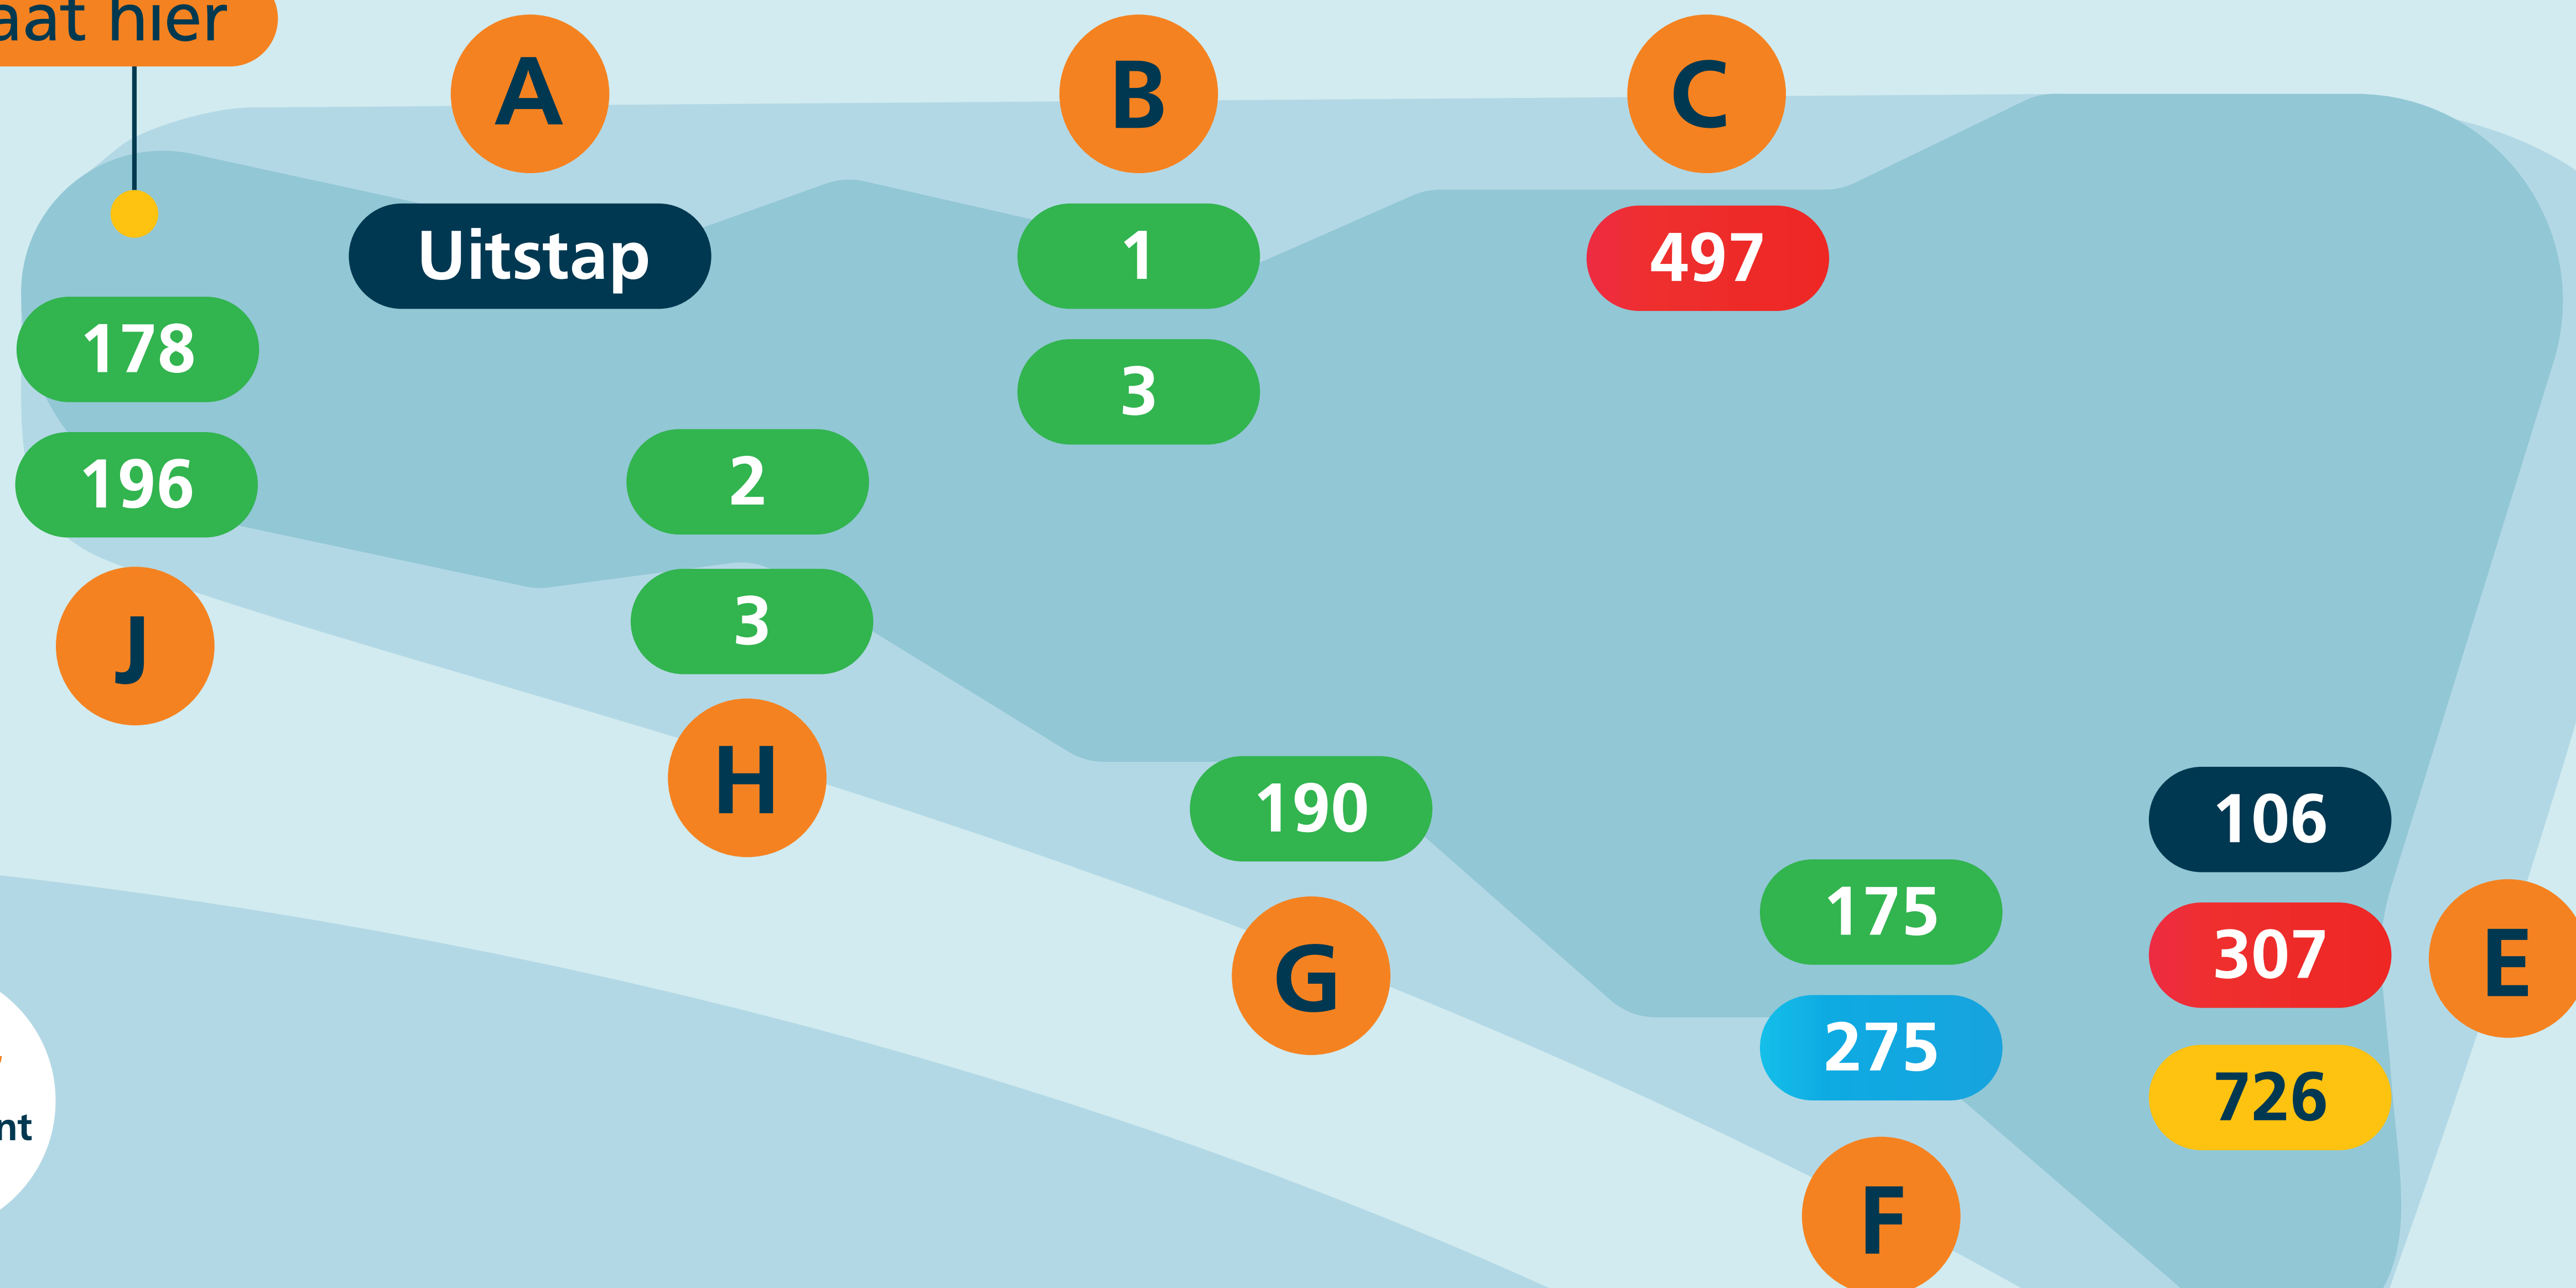

Ingang station  
Gouda

Je staat hier

## Vertrekhaltes

Lijn	Richting	Halte
1	Plaswijck	B
2	Westergouwe	H
3	Plaswijck	B
3	Goverwelle	H
106	IJsselstein	E
175	Rotterdam Nesselande	F

Lijn	Richting	Halte
178	Bodegraven	J
190	Rotterdam Alexander	G
196	Rotterdam Capelsebrug	J
275	Waddinxveen	F
307	Utrecht Centraal	E
497	Schoonhoven	C
726	Reeuwijk-Dorp	E